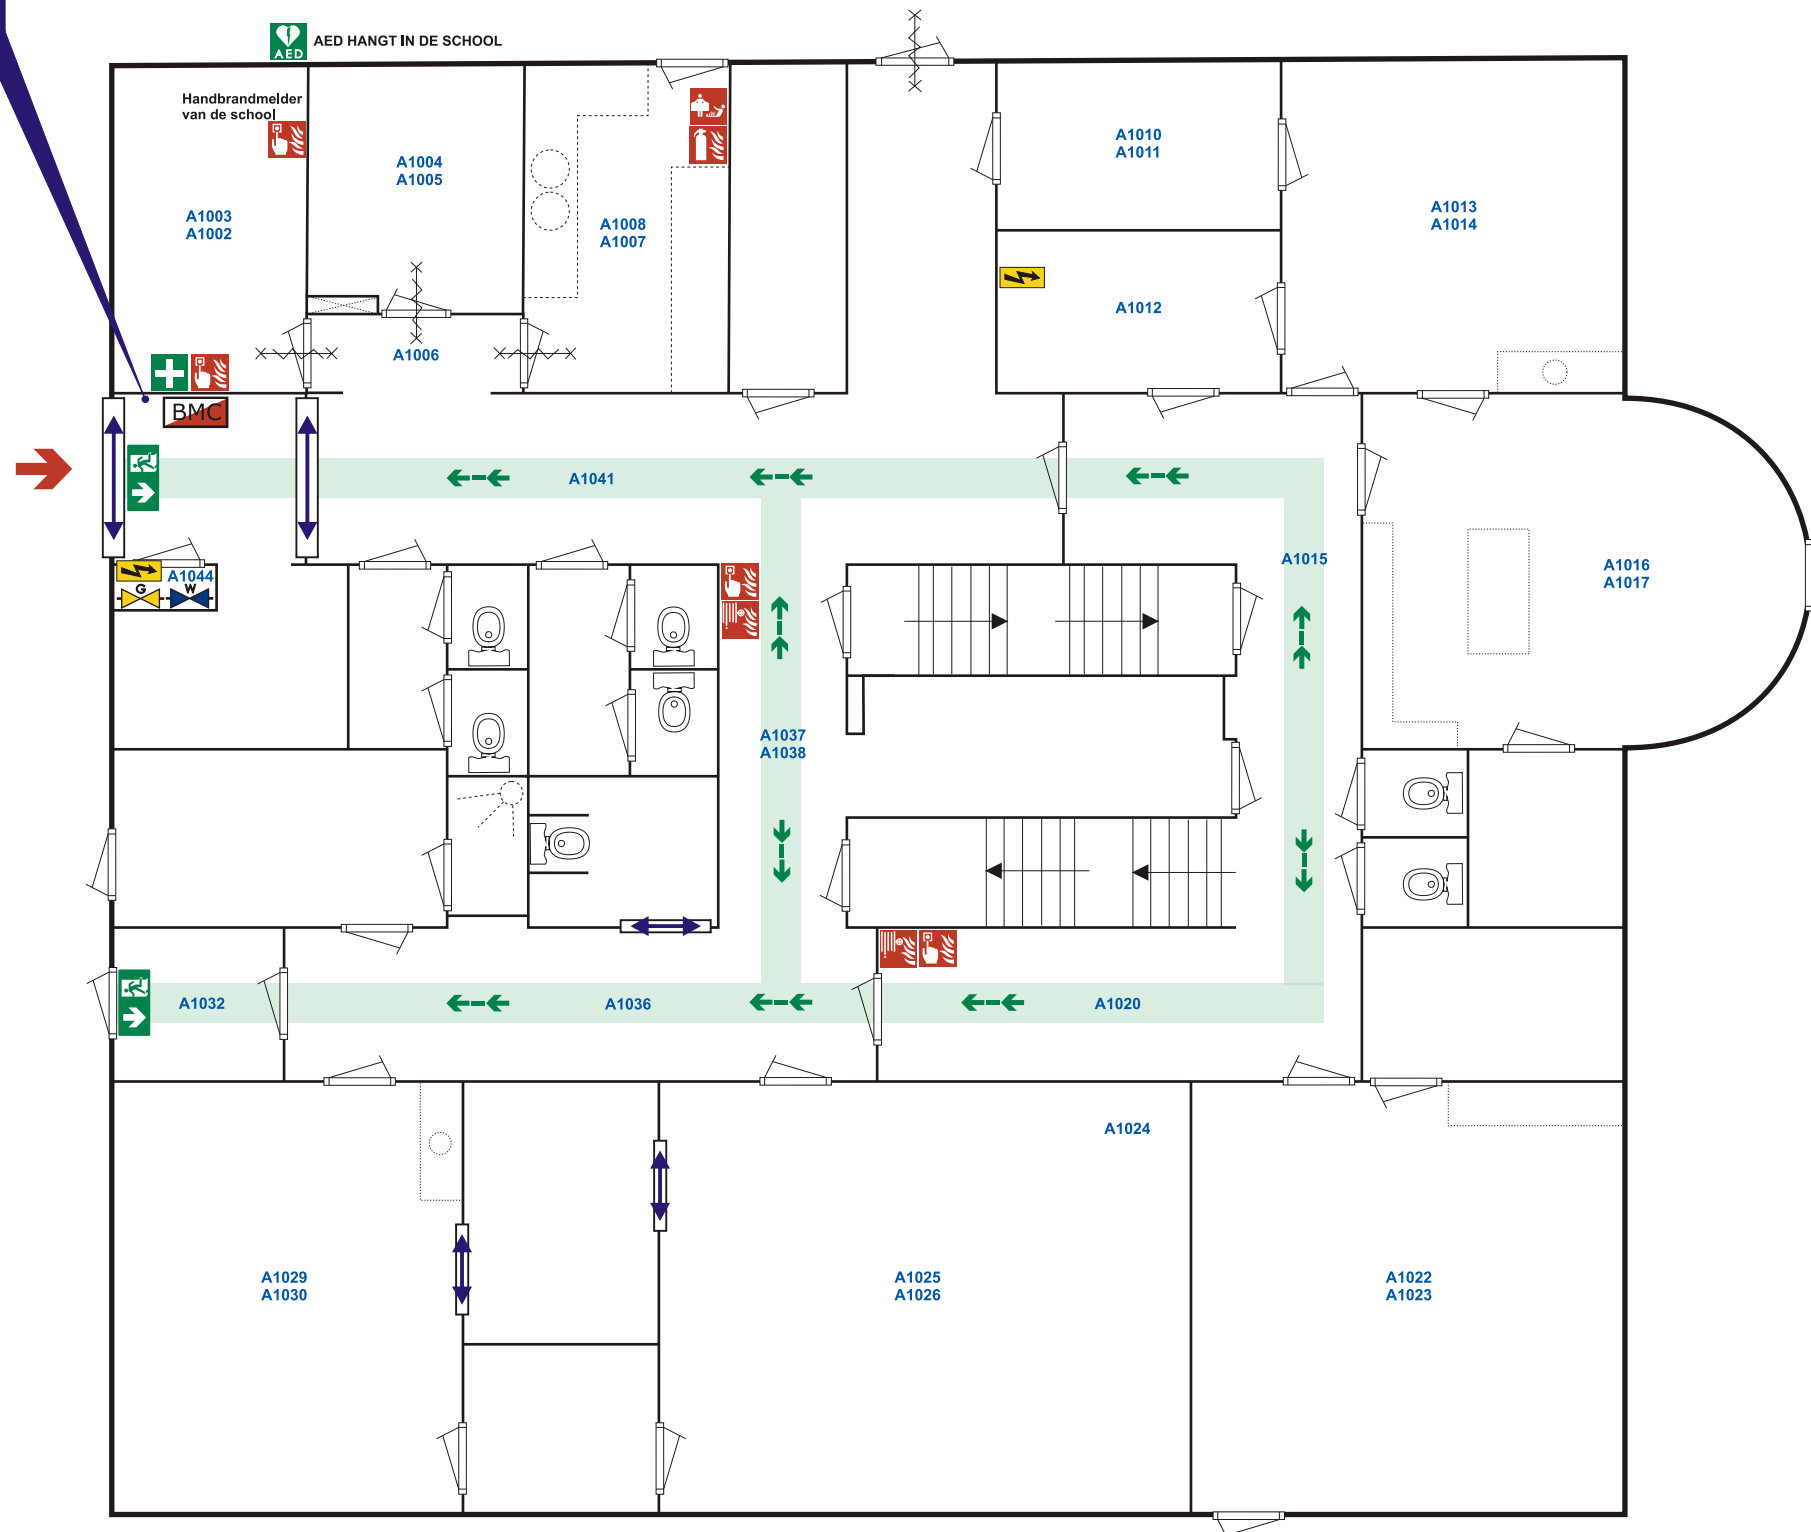

ONTRUIMINGSPLATTEGROND

Begane Grond

U BEVINDT ZICH HIER

VERZAMELPLAATS
IS OP HET BINNENTERREIN

LEGENDA

	VLUCHTROUTE
	HAND BRANDBLUSSER
	BRANDSLANG HASPEL
	HANDBRANDMELDER
	BLUSDEKEN
	BRANDELDCENTRALE
	INGANG (BRANDWEER)
	SCHAKELKAST ELECTRA
	HOOFDAFSLUITER GAS
	HOOFDAFSLUITER WATER
	EERSTE HULP
	DEFIBRILLATOR

ONTRUIMING

- Schakel ramen en deuren
- Volg de instructies op van de BHV en Hulpdiensten
- Verlaat het gebouw rustig, niet rennend
- Verleen waar nodig hulp aan collega's
- Meld u op de verzamelplaats

ONGEVAL/LETSEL