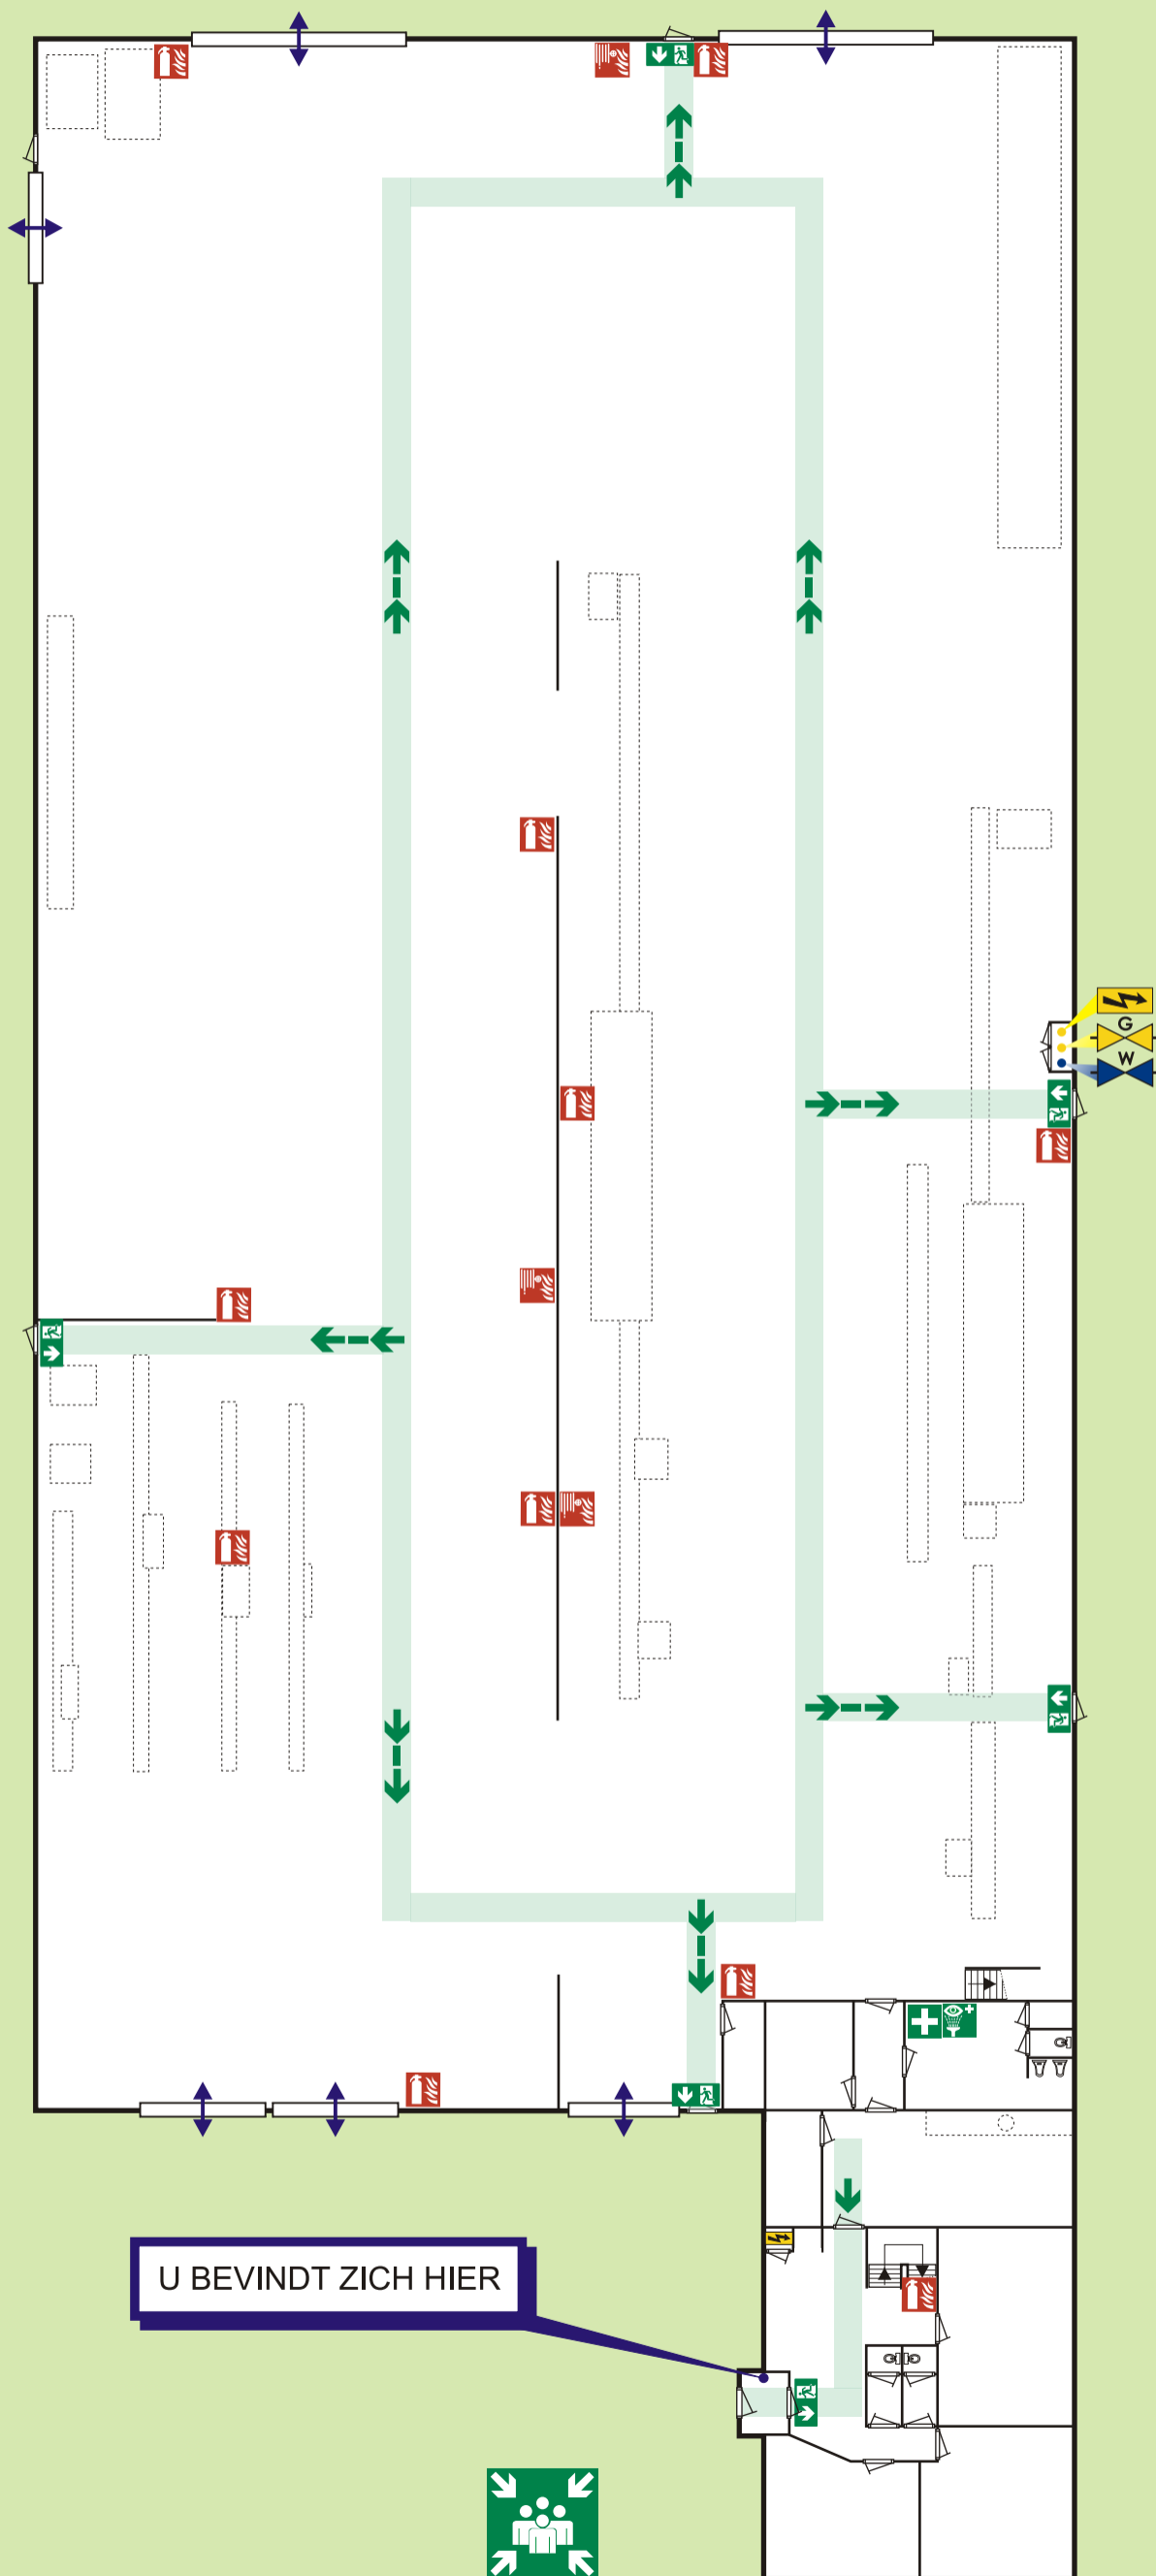

# ONTRUIMINGSPLATTEGROND BEGANE GROND

LEGENDA	
	Vluchtroute
	Eerste Hulp
	Oogdouche
	Handbrandblusser
	Brandslanghaspel
	Schakelkast Electra
	Hoofdafsluiter gas
	Hoofdafsluiter water

VEILIGHEIDS - INSTRUCTIES	
<b>BRAND</b>	
- Druk ruitje in van handbrandmelder	
- Bel 112	
- Meld: - uw naam - plaats van de brand	
- Sluit ramen en deuren (niet op slot)	
- Volg instructies brandweer op	
<b>ONGEVAL/LETSEL</b>	
- Bel 112	
- Meld: - uw naam - plaats van het ongeval - aard van het letsel	
- Laat het slachtoffer niet alleen	
- Geef het slachtoffer geen drinken	
<b>ONTRUIMING</b>	
- Schakel apparatuur uit	
- Volg de instructies brandweer	
- Verlaat het gebouw rustig, niet rennend	
- Verleen waar nodig hulp aan collega's	
- Meldt u op de verzamelplaats	